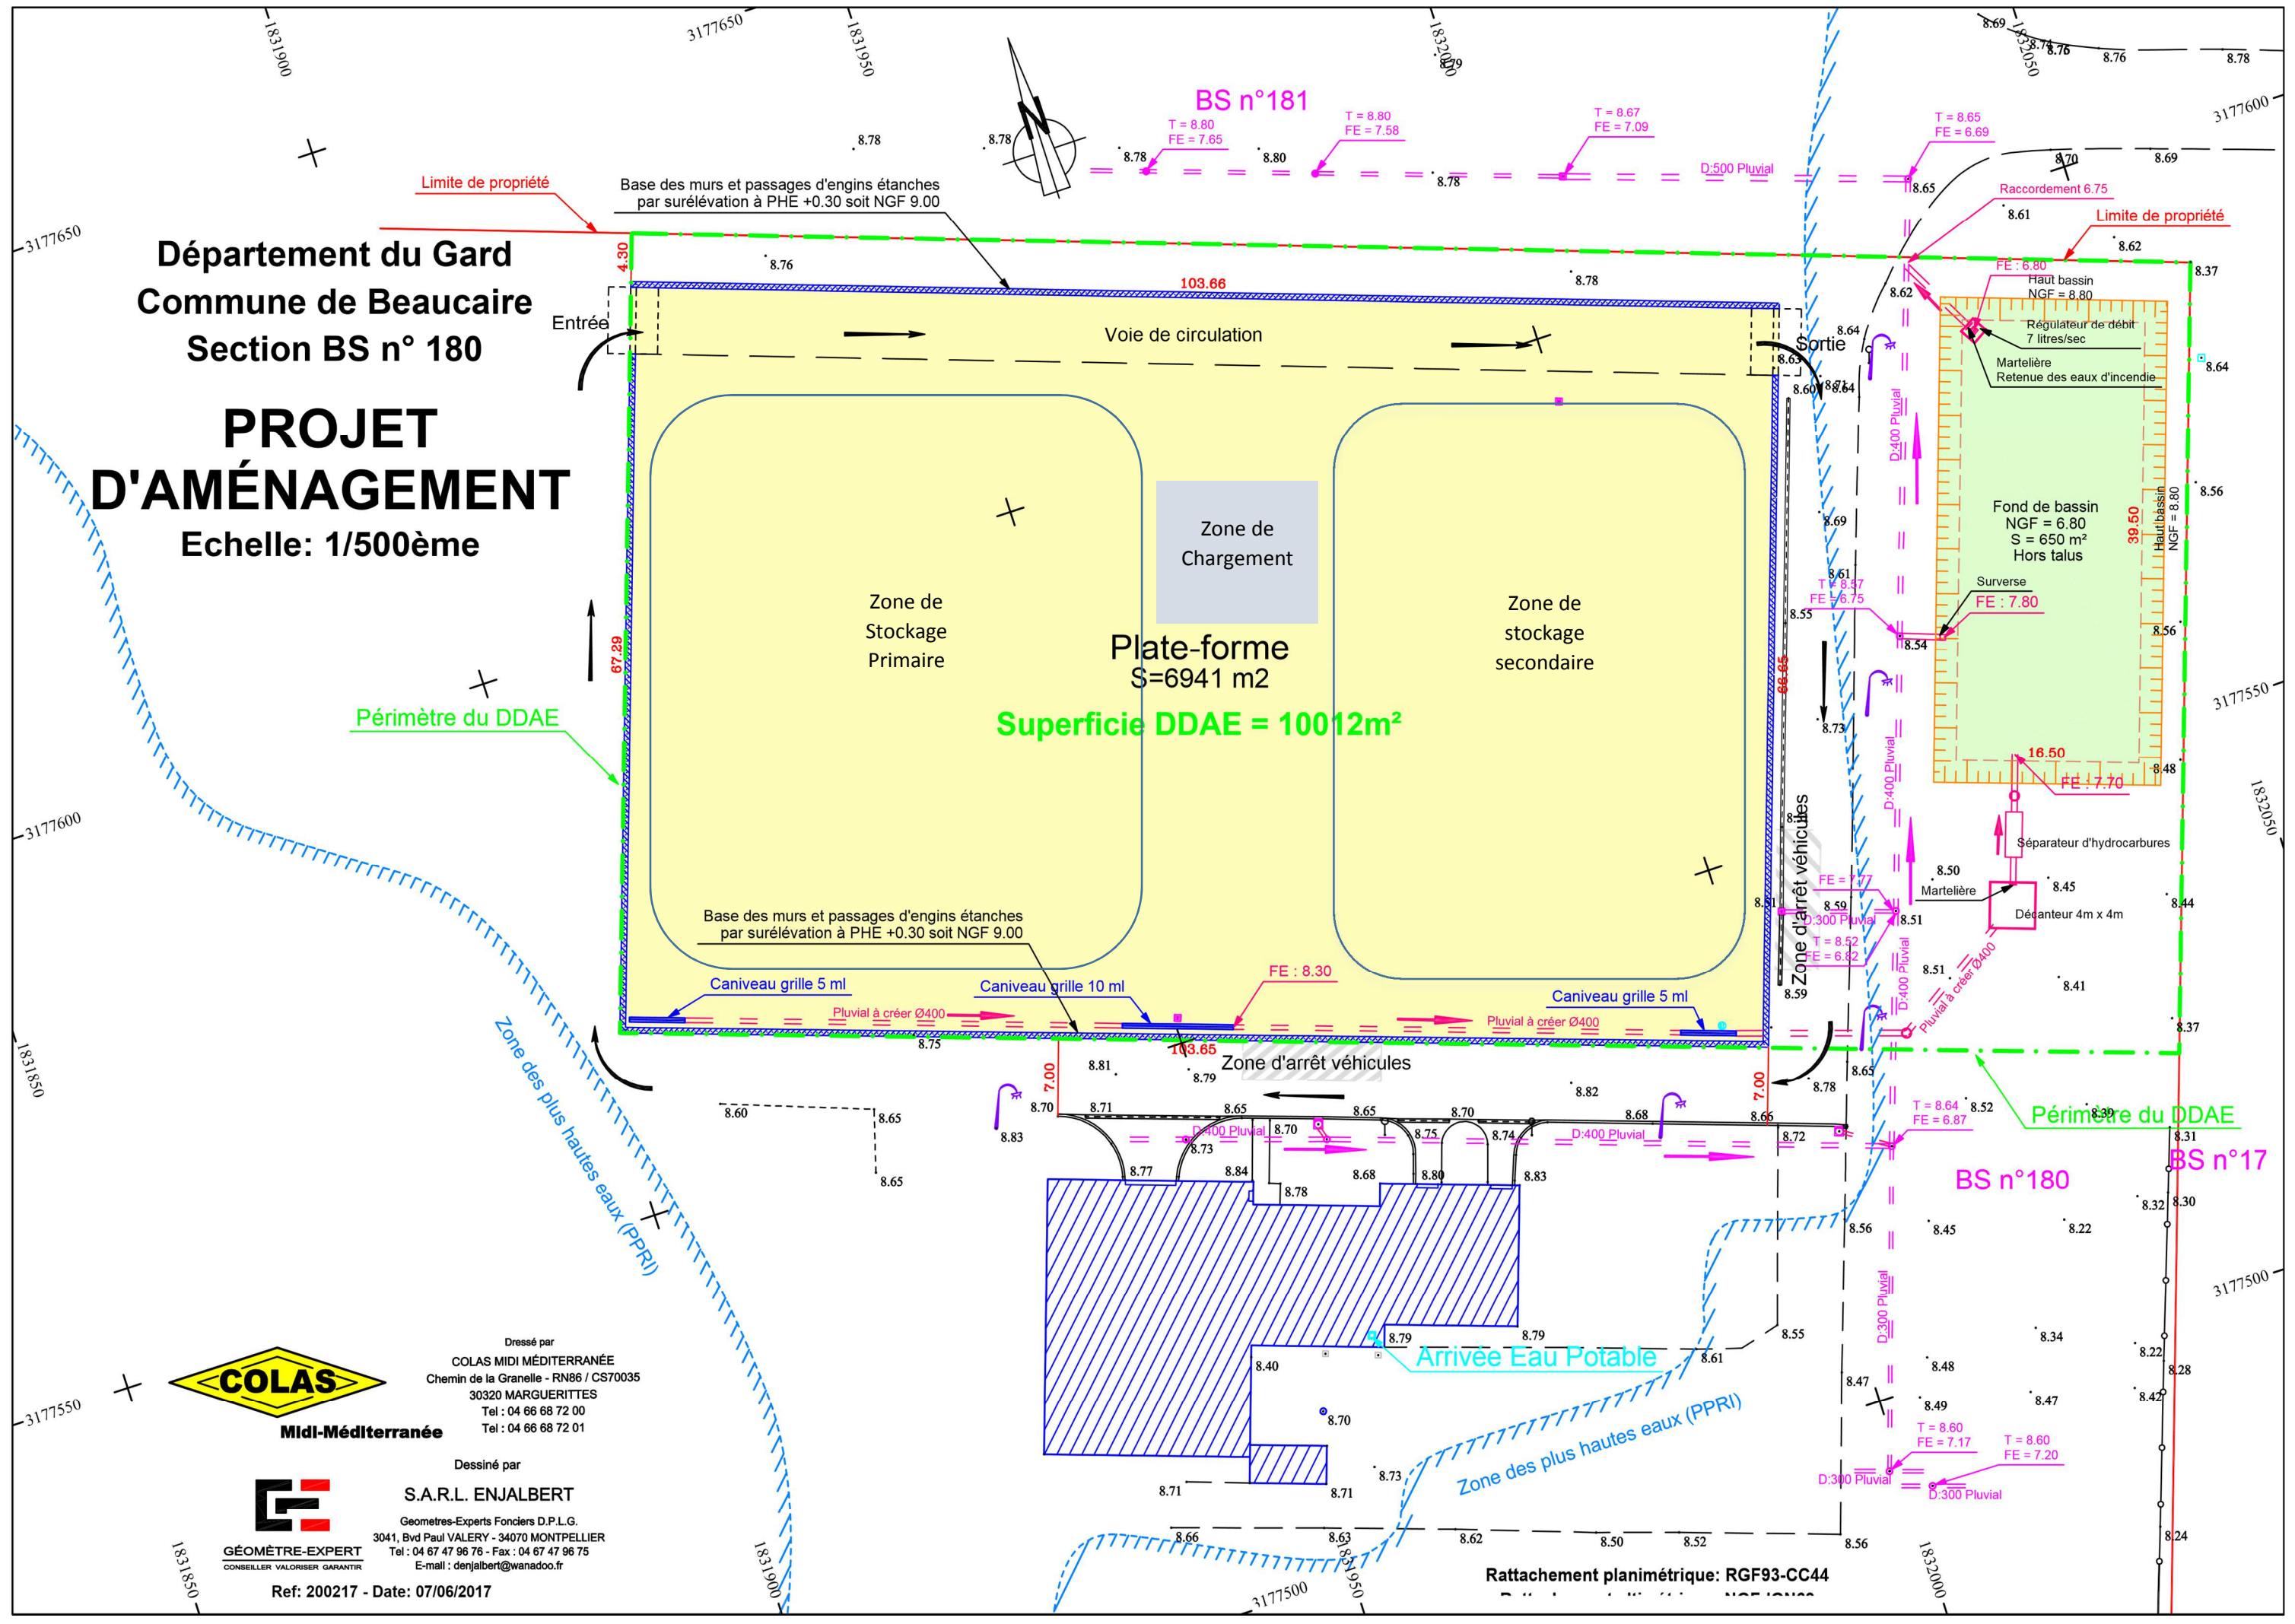

Département du Gard
Commune de Beaucaire
Section BS n° 180

PROJET D'AMÉNAGEMENT

Echelle: 1/500ème

Midi-Méditerranée

GÉOMÈTRE-EXPERT
CONSEILLER VALORISER GARANTIR

Ref: 200217 - Date: 07/06/2017

Dressé par
COLAS MIDI MÉDITERRANÉE
Chemin de la Granelle - RN86 / CS70035
30320 MARGUERITES
Tel : 04 66 68 72 00
Tel : 04 66 68 72 01

Dessiné par
S.A.R.L. ENJALBERT
Geometres-Experts Fonciers D.P.L.G.
3041, Bvd Paul VALERY - 34070 MONTPELLIER
Tel : 04 67 47 96 76 - Fax : 04 67 47 96 75
E-mail : denjalbert@wanadoo.fr